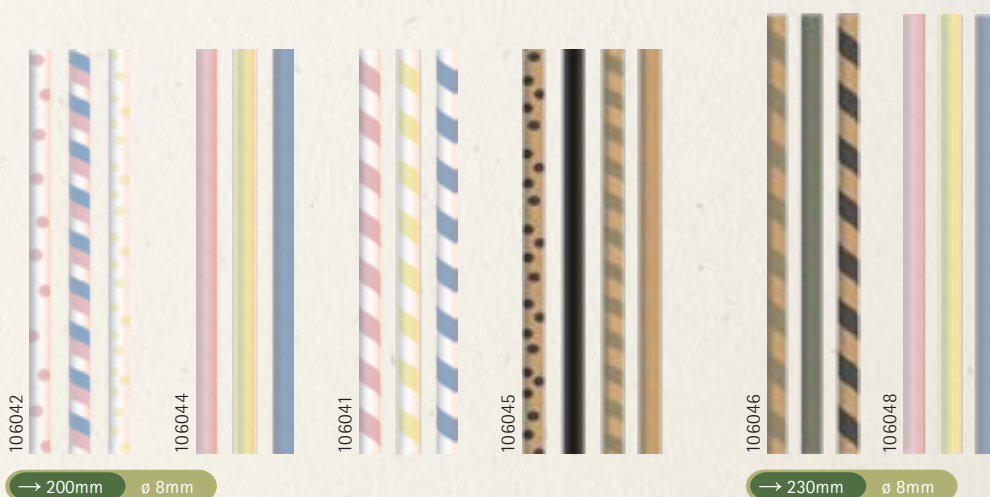

Jumbo Papiertrinkhalme/Jumbo Paper Straws

106008	ø 8 mm	250 mm	gelb, rot, grün, blau sortiert yellow, red, green, blue colours MIX
106009	ø 8 mm	250 mm	gestreift gelb, rot, grün, blau sortiert yellow, red, green, blue stripes MIX