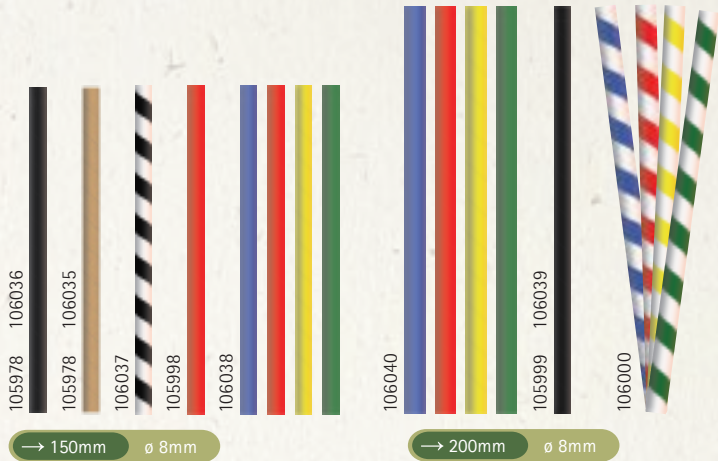

Pappkarton-Verpackung für SOVIE Papiertrinkhalme
Cardboard boxes Packaging for SOVIE Paper Straws

Papiertrinkhalme/Paper Straws

106035	ø 8 mm	150 mm	naturbraun/nature brown
106036	ø 8 mm	150 mm	schwarz/black
106037	ø 8 mm	150 mm	gestreift weiß-schwarz/white-black stripes
106038	ø 8 mm	150 mm	gelb, rot, grün, blau sortiert yellow, red, green, blue colours MIX
106039	ø 8 mm	200 mm	schwarz/black
106040	ø 8 mm	200 mm	gelb, rot, grün, blau sortiert yellow, red, green, blue colours MIX
106041	ø 8 mm	200 mm	gestreift pastell gelb, rosa, blau, sortiert pastel yellow, pink, blue, stripes MIX
106042	ø 8 mm	200 mm	pastell Punkte-Streifen-Punkte farbig sortiert pastel dots-stripes-dots MIX
106044	ø 8 mm	200 mm	pastell gelb, rot, blau, sortiert pastel yellow, red, blue MIX
106045	ø 8 mm	200 mm	ECO Punkte-farbig-Streifen sortiert ECO dot-solid-stripe-kraft MIX
106046	ø 8 mm	230 mm	ECO Streifen-farbig-Streifen sortiert ECO stripes-coloured-stripes MIX
106047	ø 8 mm	230 mm	gelb, rot, grün, blau sortiert yellow, red, green, blue colours MIX
106048	ø 8 mm	230 mm	pastell gelb, rosa, blau sortiert pastel yellow, pink, blue colours MIX